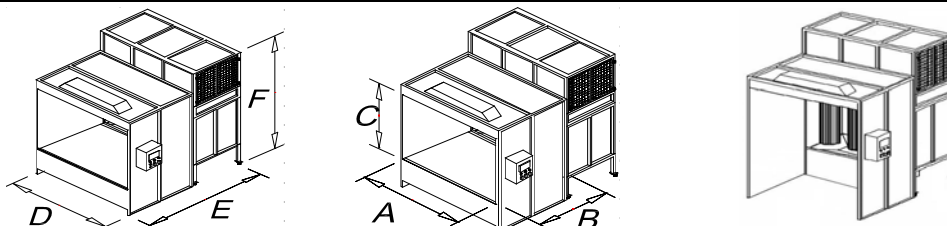

CABINE DE POUDRAGE Filtre Cartouche

CARACTERISTIQUES TECHNIQUES

CAB FIXE	RÉFÉRENCE	MODÈLE	DIMENSIONS		Puiss Installée	SURFACE		DECOLMATAGE	
			TOTALES (mm.)			FILTRATION		FILTRES	
			Larg.(D)-Haut.(F)-Prof.(E)	Larg.(A)-Haut.(C)-Prof.(B)		M2	Nb Cart	AUTOMATIQUE	
	TCP-1500PFM	1500PFM	1500-2930-2300	1400-1600-1200	3	46,8	3	Oui	-
	TCP-2000PFM	2000PFM	2100-2930-2300	2000-1600-1200	5,5	62,4	4	Oui	-
	TCP-3000PFM	3000PFM	3100-2930-2300	3000-1600-1200	7,5	93,6	6	Oui	-
	TCP-4000PFM	4000PFM	4100-2930-2500	4000-1600-1200	10	125	8	Oui	-

Autres dimensions nous consulter

CAB DÉFILÉ	RÉFÉRENCE	MODÈLE	DIMENSIONS (mm)		Puiss Installée	Surf Filtr	Decol Filtr	SILHOUETTES	
			TOTALES (mm.)					Passage Pièce	
			Larg.(D)-Haut.(F)-Prof.(E)	Ouverture Peintre N° X Larg.(G)-Haut.(H)				Larg.(I)-Haut.(J)	
	TCP-1500PFCM	1500PFCM	2500-2930-2300	1 X (700-1600)	3	46,8	oui	500-1100	-
	TCP-2000PFCM	2000PFCM	3100-2930-2300	1 X (700-1600)	5,5	62,4	oui	900-1200	-
	TCP-3000PFCM	3000PFCM	4100-2930-2300	2 X (700-1600)	7,5	93,6	oui	1000-1200	-

Autres dimensions nous consulter

SF cartouche = 15,6m²

GROUP. 2e Couleur	RÉFÉRENCE	Tiroir Récupération Poudre (13)	DIMENSIONS (mm)		SURFACE		DECOLMATAGE	
			TOTALES (mm.)		FILTRATION		FILTRES	
			Larg.-Haut.-Prof.	UTILES (mm.) Largeur-Hauteur-Prof	M2	Nb Cart.	AUTOMATIQUE	
	TCP-506	oui	1500-1750-1000	-----	46,8	3	Oui	-
	TCP-520	oui	2100-1750-1000	-----	62,4	4	Oui	-
	TCP-500	oui	2100-1750-1000	-----	93,6	6	Oui	-
	TCP-514	oui	3000-1750-1200	-----	125	8	Oui	-