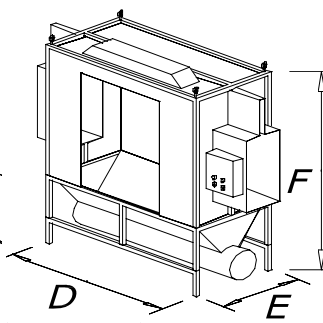

CABINE DE POUDRAGE Filtration Cyclone

CARACTERISTIQUES TECHNIQUES

MANUELLE

RÉFÉRENCE	MODÈLE	DIMENSIONS		Puiss Installée	Filtre Cyclone	Tuyauterie Extraction	PRIX EURO €	
		UTILES (mm.)	TOTALES (mm.)					
		Larg.(A)-Haut.(C)-Prof.(B)	Larg.(D)-Haut.(F)-Prof.(E)	H.P.	N°	m3/H.	M	Ø
TCP-1000PCM	1000PCM	1190-1200-1165	1260-2200-1200	3	1	1 800	3	350
TCP-1500PCM	1500PCM	1610-1200-1165	1680-2200-1200	4	1	2 400	3	350
TCP-2000PCM	2000PCM	1960-1200-1165	2030-2200-1200	5,5	1	4 500	3	350
TCP-3000PCM	3000PCM	2870-1200-1165	2940-2200-1200	7,5	1	6 000	3	350
TCP-4000PCM	4000PCM	4130-1200-1165	4200-2200-1200	10	1	8 500	3	350
TCP-5000PCM	5000PCM	4970-1200-1165	5040-2200-1200	15	1	10 000	3	350

Autres dimensions nous consulter

EN CONTINUE

RÉFÉRENCE	MODÈLE	DIMENSIONS		Puiss Installée	Filtre Cyclone	Silhouettes Passage Pce	PRIX EURO €
		Ouverture Peintre	TOTALES (mm.)				
		Larg.(G)-Haut.(H)	Larg.(D)-Haut.(F)-Prof.(E)	H.P.	N°	m3/H.	Larg.(I)-Haut.(J)
TCP-1000PCCM	1000PCCM	1 x (600-1200)	1260-2200-1200	3	1	1 800	300-1100
TCP-1500PCCM	1500PCCM	1 x (700-1200)	1680-2200-1200	4	1	2 400	500-1100
TCP-2000PCCM	2000PCCM	2 x (700-1200)	2030-2200-1200	5,5	1	4 500	500-1100
TCP-3000PCCM	3000PCCM	2 x (800-1200)	2940-2200-1200	7,5	1	6 000	700-1100
TCP-4000PCCM	4000PCCM	2 x (1000-1200)	4200-2200-1200	10	1	8 500	900-1100
TCP-5000PCCM	5000PCCM	2 x (1200-1200)	5040-2200-1200	10	1	8 500	1100-1100