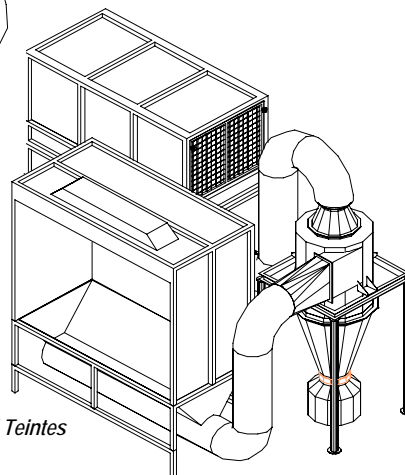

06 19 380 702 tél. / 06 19 388 102 fax. / rich.garcia@9online.fr mail / www.mercurydos.com web.

FILTRE ABSOLU pour Cabine de POUDRAGE

CARACTERISTIQUES TECHNIQUES

Mono Teinte

Multi Teintes

FILTRE Absolu	RÉFÉRENCE	MODÈLE	DIMENSIONS		Puiss Installée	SURFACE		DECOLMATAGE AUTOMATIQUE
			TOTALES (mm.)			FILTRATION		
			Larg.(A)-Haut.(H)-Prof.(E)	Débit d'air m3/h		m ²	Nb Cart	
	TCP-FA37-EC	FA-37-EC	1150-3400-1500	3 700	3	46,8	3	Oui
	TCP-FA60-EC	FA-60-EC	1720-3400-1500	6 000	5,5	78,0	5	Oui
	TCP-FA82-EC	FA-82-EC	2300-3400-1500	8 200	7,5	109,2	7	Oui
	TCP-FA120-EC	FA-120-EC	2870-3400-1500	12 000	10	140,4	9	Oui
	TCP-FA146-EC	FA-146-EC	2600-3400-1700	14 600	2x5,5	171,6	11	Oui
	TCP-FA186-EC	FA-186-EC	2885-3400-1700	18 600	2x7,5	218,4	14	Oui