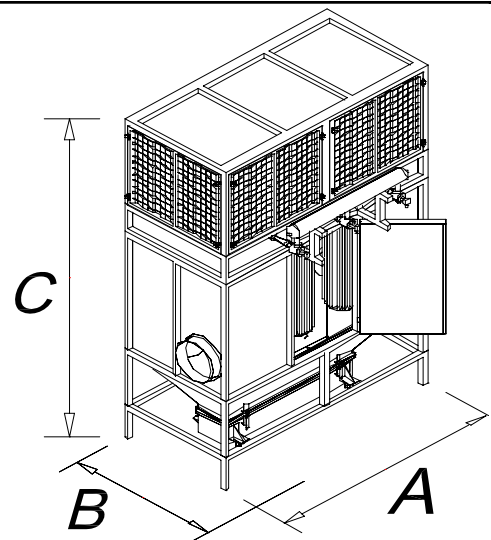

06 19 380 702 tél. / 06 19 388 102 fax. / rich.garcia@9online.fr mail / www.mercurydos.com web.

FILTRE ABSOLU pour Cabine de POUDRAGE

CARACTERISTIQUES TECHNIQUES

Mono Teinte

Multi Teintes

FILTRE Absolu	RÉFÉRENCE	MODÈLE	DIMENSIONS		Puiss Installée	SURFACE		DECOLMATAGE AUTOMATIQUE
			TOTALES (mm.)			FILTRATION		
			Larg.(A)-Haut.(H)-Prof.(E)	Débit d'air m3/h		m ²	Nb Cart	
	TCP-FA37-EC	FA-37-EC	1150-3400-1500	3 700	3	46,8	3	Oui
	TCP-FA60-EC	FA-60-EC	1720-3400-1500	6 000	5,5	78,0	5	Oui
	TCP-FA82-EC	FA-82-EC	2300-3400-1500	8 200	7,5	109,2	7	Oui
	TCP-FA120-EC	FA-120-EC	2870-3400-1500	12 000	10	140,4	9	Oui
	TCP-FA146-EC	FA-146-EC	2600-3400-1700	14 600	2x5,5	171,6	11	Oui
	TCP-FA186-EC	FA-186-EC	2885-3400-1700	18 600	2x7,5	218,4	14	Oui