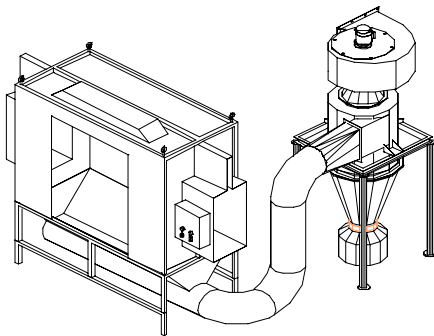

CABINE DE POUDRAGE Filtration Cyclone

CARACTERISTIQUES TECHNIQUES

MANUELLE

RÉFÉRENCE	MODÈLE	DIMENSIONS		Puiss Installée	Filtre Cyclone	Tuyauterie Extraction	PRIX EURO €	
		UTILES (mm.)	TOTALES (mm.)					
		Larg.(A)-Haut.(C)-Prof.(B)	Larg.(D)-Haut.(F)-Prof.(E)	H.P.	N°	m3/H.	M	Ø
TCP-1000PCM	1000PCM	1190-1200-1165	1260-2200-1200	3	1	1 800	3	350
TCP-1500PCM	1500PCM	1610-1200-1165	1680-2200-1200	4	1	2 400	3	350
TCP-2000PCM	2000PCM	1960-1200-1165	2030-2200-1200	5,5	1	4 500	3	350
TCP-3000PCM	3000PCM	2870-1200-1165	2940-2200-1200	7,5	1	6 000	3	350
TCP-4000PCM	4000PCM	4130-1200-1165	4200-2200-1200	10	1	8 500	3	350
TCP-5000PCM	5000PCM	4970-1200-1165	5040-2200-1200	15	1	10 000	3	350

Autres dimensions nous consulter

EN CONTINUE

RÉFÉRENCE	MODÈLE	DIMENSIONS		Puiss Installée	Filtre Cyclone	Silhouettes Passage Pce	PRIX EURO €
		Ouverture Peintre	TOTALES (mm.)				
		Larg.(G)-Haut.(H)	Larg.(D)-Haut.(F)-Prof.(E)	H.P.	N°	m3/H.	Larg.(I)-Haut.(J)
TCP-1000PCCM	1000PCCM	1 x (600-1200)	1260-2200-1200	3	1	1 800	300-1100
TCP-1500PCCM	1500PCCM	1 x (700-1200)	1680-2200-1200	4	1	2 400	500-1100
TCP-2000PCCM	2000PCCM	2 x (700-1200)	2030-2200-1200	5,5	1	4 500	500-1100
TCP-3000PCCM	3000PCCM	2 x (800-1200)	2940-2200-1200	7,5	1	6 000	700-1100
TCP-4000PCCM	4000PCCM	2 x (1000-1200)	4200-2200-1200	10	1	8 500	900-1100
TCP-5000PCCM	5000PCCM	2 x (1200-1200)	5040-2200-1200	10	1	8 500	1100-1100