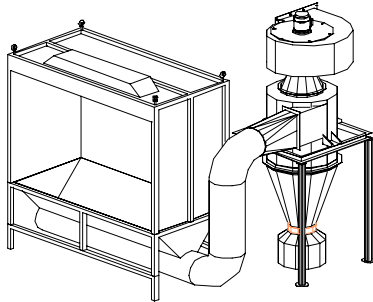

Autres dimensions nous consulter

SF cartouche = 15,6m²

GROUP. 2e Couleur	RÉFÉRENCE	Tiroir Récupération Poudre (13)	DIMENSIONS (mm)		SURFACE		DECOLMATAGE	
			TOTALES (mm.)		FILTRATION		FILTRES	
			Larg.-Haut.-Prof.	UTILES (mm.) Largeur-Hauteur-Prof	M2	Nb Cart.	AUTOMATIQUE	
	TCP-506	oui	1500-1750-1000	-----	46,8	3	Oui	-
	TCP-520	oui	2100-1750-1000	-----	62,4	4	Oui	-
	TCP-500	oui	2100-1750-1000	-----	93,6	6	Oui	-
	TCP-514	oui	3000-1750-1200	-----	125	8	Oui	-

CABINE DE POUDRAGE Filtration Cyclone

CARACTERISTIQUES TECHNIQUES

MANUELLE

RÉFÉRENCE	MODÈLE	DIMENSIONS		Puiss Installée	Filtre Cyclone	Tuyauterie Extraction	PRIX EURO €	
		UTILES (mm.)	TOTALES (mm.)					
		Larg.(A)-Haut.(C)-Prof.(B)	Larg.(D)-Haut.(F)-Prof.(E)	H.P.	N°	m3/H.	M	Ø
TCP-1000PCM	1000PCM	1190-1200-1165	1260-2200-1200	3	1	1 800	3	350
TCP-1500PCM	1500PCM	1610-1200-1165	1680-2200-1200	4	1	2 400	3	350
TCP-2000PCM	2000PCM	1960-1200-1165	2030-2200-1200	5,5	1	4 500	3	350
TCP-3000PCM	3000PCM	2870-1200-1165	2940-2200-1200	7,5	1	6 000	3	350
TCP-4000PCM	4000PCM	4130-1200-1165	4200-2200-1200	10	1	8 500	3	350
TCP-5000PCM	5000PCM	4970-1200-1165	5040-2200-1200	15	1	10 000	3	350

Autres dimensions nous consulter

EN CONTINUE

RÉFÉRENCE	MODÈLE	DIMENSIONS		Puiss Installée	Filtre Cyclone	Silhouettes Passage Pce	PRIX EURO €
		Ouverture Peintre	TOTALES (mm.)				
		Larg.(G)-Haut.(H)	Larg.(D)-Haut.(F)-Prof.(E)	H.P.	N°	m3/H.	Larg.(I)-Haut.(J)
TCP-1000PCCM	1000PCCM	1 x (600-1200)	1260-2200-1200	3	1	1 800	300-1100
TCP-1500PCCM	1500PCCM	1 x (700-1200)	1680-2200-1200	4	1	2 400	500-1100
TCP-2000PCCM	2000PCCM	2 x (700-1200)	2030-2200-1200	5,5	1	4 500	500-1100
TCP-3000PCCM	3000PCCM	2 x (800-1200)	2940-2200-1200	7,5	1	6 000	700-1100
TCP-4000PCCM	4000PCCM	2 x (1000-1200)	4200-2200-1200	10	1	8 500	900-1100
TCP-5000PCCM	5000PCCM	2 x (1200-1200)	5040-2200-1200	10	1	8 500	1100-1100