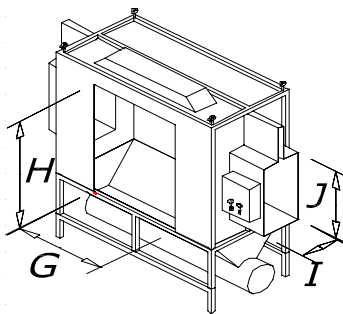

CABINE DE POUDRAGE Filtration Cyclone

CARACTERISTIQUES TECHNIQUES

MANUELLE

RÉFÉRENCE	MODÈLE	DIMENSIONS		Puiss Installée	Filtre Cyclone	Tuyauterie Extraction	PRIX EURO €	
		UTILES (mm.)	TOTALES (mm.)					
		Larg.(A)-Haut.(C)-Prof.(B)	Larg.(D)-Haut.(F)-Prof.(E)	H.P.	N°	m3/H.	M	Ø
TCP-1000PCM	1000PCM	1190-1200-1165	1260-2200-1200	3	1	1 800	3	350
TCP-1500PCM	1500PCM	1610-1200-1165	1680-2200-1200	4	1	2 400	3	350
TCP-2000PCM	2000PCM	1960-1200-1165	2030-2200-1200	5,5	1	4 500	3	350
TCP-3000PCM	3000PCM	2870-1200-1165	2940-2200-1200	7,5	1	6 000	3	350
TCP-4000PCM	4000PCM	4130-1200-1165	4200-2200-1200	10	1	8 500	3	350
TCP-5000PCM	5000PCM	4970-1200-1165	5040-2200-1200	15	1	10 000	3	350

Autres dimensions nous consulter

EN CONTINUE

RÉFÉRENCE	MODÈLE	DIMENSIONS		Puiss Installée	Filtre Cyclone	Silhouettes Passage Pce	PRIX EURO €
		Ouverture Peintre	TOTALES (mm.)				
		Larg.(G)-Haut.(H)	Larg.(D)-Haut.(F)-Prof.(E)	H.P.	N°	m3/H.	Larg.(I)-Haut.(J)
TCP-1000PCCM	1000PCCM	1 x (600-1200)	1260-2200-1200	3	1	1 800	300-1100
TCP-1500PCCM	1500PCCM	1 x (700-1200)	1680-2200-1200	4	1	2 400	500-1100
TCP-2000PCCM	2000PCCM	2 x (700-1200)	2030-2200-1200	5,5	1	4 500	500-1100
TCP-3000PCCM	3000PCCM	2 x (800-1200)	2940-2200-1200	7,5	1	6 000	700-1100
TCP-4000PCCM	4000PCCM	2 x (1000-1200)	4200-2200-1200	10	1	8 500	900-1100
TCP-5000PCCM	5000PCCM	2 x (1200-1200)	5040-2200-1200	10	1	8 500	1100-1100