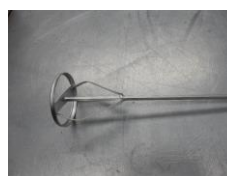

SOMATEC

ACCESSOIRES

Référence article	Désignation
48 00 0000	Coupe viscometrique

Référence article	Désignation
48 00 0001	Set de nettoyage

Référence article	Désignation
48 00 0002	Aiguilles de débouchage

Référence article	Désignation
48 00 0003	Agitateur pneumatique

Référence article	Désignation
48 00 0004	Agitateur pneumatique
48 00 0005	Turbine

Référence article	Désignation
48 00 0006	Support magnétique

Référence article	Désignation
48 00 0008	Ceinture chauffante pour fut de 200 litres 230V 1300 W 800 x 1800 mm 0 – 80 °C
48 00 0009	Ceinture chauffante pour fut de 30 litres 230V 1300 W 250 x 900 mm 0 – 80 °C